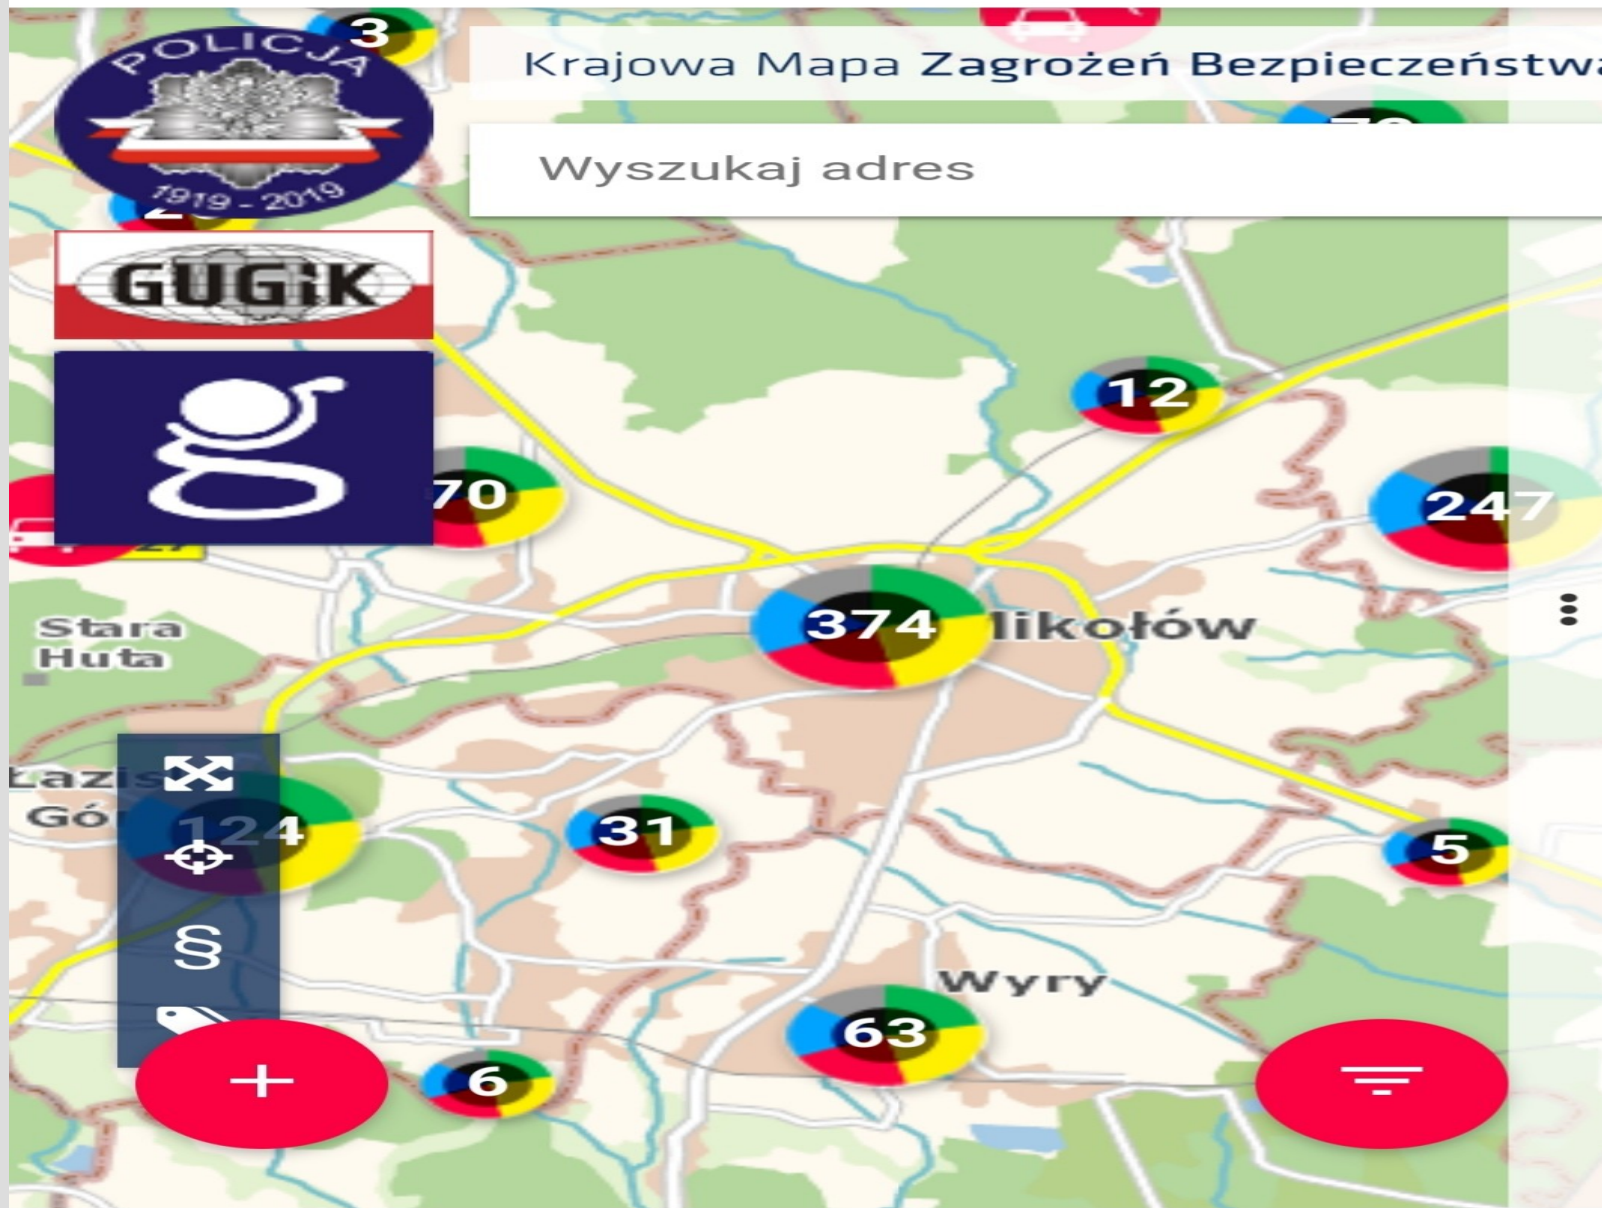

Wybrane dane dotyczące efektów podejmowanych działań

- zatrzymano 49 sprawców na gorącym uczynku przestępstw kryminalnych (min. sprawców zniszczenia mienia, kradzieży, uszkodzenia ciała, rozboju, przestępstw narkotykowych, przestępstw przeciwko rodzinie)
- zatrzymano łącznie 72 osób ukrywających się przed wymiarem sprawiedliwości,
- policjanci KPP w Mikołowie na terenie powiatu mikołowskiego nałożyli łącznie 7972 mandaty karne (w tym 5961 WRD), pouczyli za wykroczenia 5828 osoby (w tym 1951 WRD), sporządzili 610 wniosków do Sądu o ukaranie.

Służby ponadnormatywne wykupione przez Gminę Mikołów

Policjanci KPP w Mikołowie w ramach służ ponadnormatywnych pełnili służbę na terenie Mikołowa w wymiarze 1086 godzin.

Realizując czynności w ponadnormatywnym czasie służby uzyskali następujące wymierne wyniki swoich czynności:

*Krajowa Mapa Zagrożeń
Bezpieczeństwa*

*w aktualnej formule
od dnia 16.09.2016r.*

WWW:

**[mapy.geoportal.gov.pl/iMapLite/
KMZBPublic.html](http://mapy.geoportal.gov.pl/iMapLite/KMZBPublic.html)**

Ogólna liczba zagrożeń zamieszczonych na Krajowej Mapie Zagrożeń Bezpieczeństwa, na terenie Gminy Mikołów w okresie 01.01.2019r- 30.09.2019 roku

170

w tym:

Liczba informacji potwierdzonych: 117 68,82%

Liczba informacji niepotwierdzonych: 53 31,17%

Najczęściej zamieszczane na KMZB zagrożenia w rejonie Mikołowa :

- spożywanie alkoholu w miejscach niedozwolonych- 48
(33 potwierdzone, zaś 15 niepotwierdzonych)
- przekraczanie dozwolonej prędkości- 43
(39 potwierdzone, zaś 4 niepotwierdzone)
- nieprawidłowe parkowanie- 27
- niewłaściwa infrastruktura drogowa-17
- dzikie wysypiska śmieci- 7
- zła organizacja ruchu drogowego- 6
- akty wandalizmu- 4
- gromadzenie się małoletnich- 3
- używanie środków odurzających- 3
- niszczenie zieleni- 3