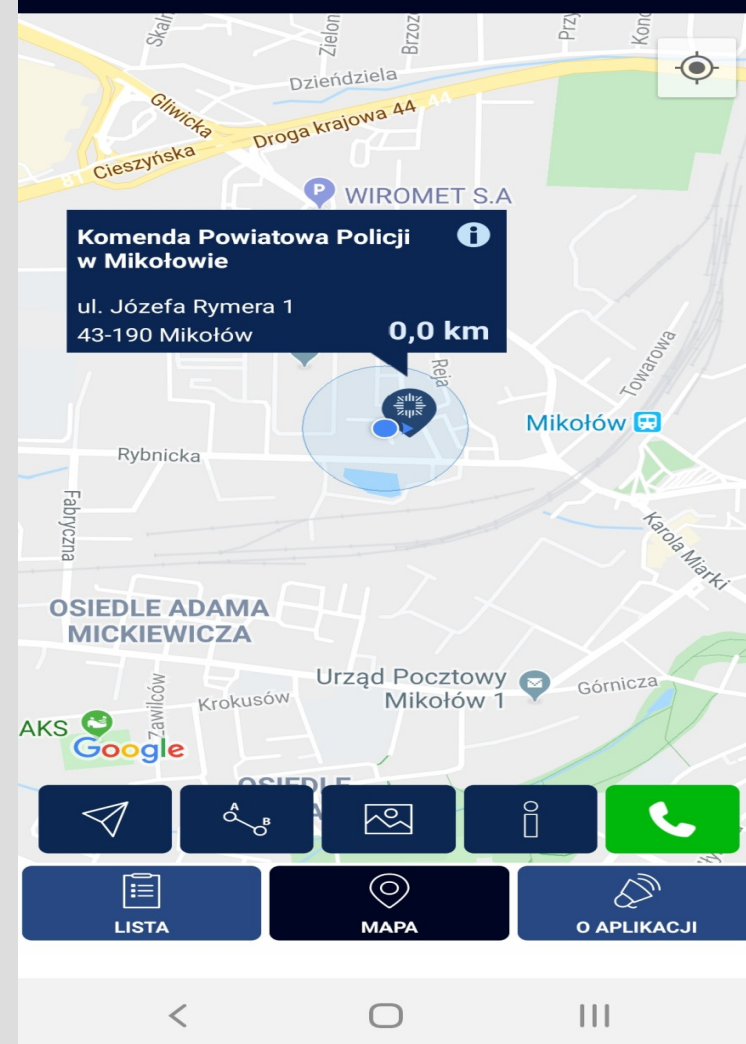

170

w tym:

Liczba informacji potwierdzonych: 117 68,82%

Liczba informacji niepotwierdzonych: 53 31,17%

Najczęściej zamieszczane na KMZB zagrożenia w rejonie Mikołowa :

- spożywanie alkoholu w miejscach niedozwolonych- 48
(33 potwierdzone, zaś 15 niepotwierdzonych)
- przekraczanie dozwolonej prędkości- 43
(39 potwierdzone, zaś 4 niepotwierdzone)
- nieprawidłowe parkowanie- 27
- niewłaściwa infrastruktura drogowa-17
- dzikie wysypiska śmieci- 7
- zła organizacja ruchu drogowego- 6
- akty wandalizmu- 4
- gromadzenie się małoletnich- 3
- używanie środków odurzających- 3
- niszczenie zieleni- 3

**MOJA
KOMENDA**

 **POLICJA**

POBIERZ Z
App Store

Pobierz z
Google play

10:48    LTE+  88%

MAPA

Dziękuję za uwagę