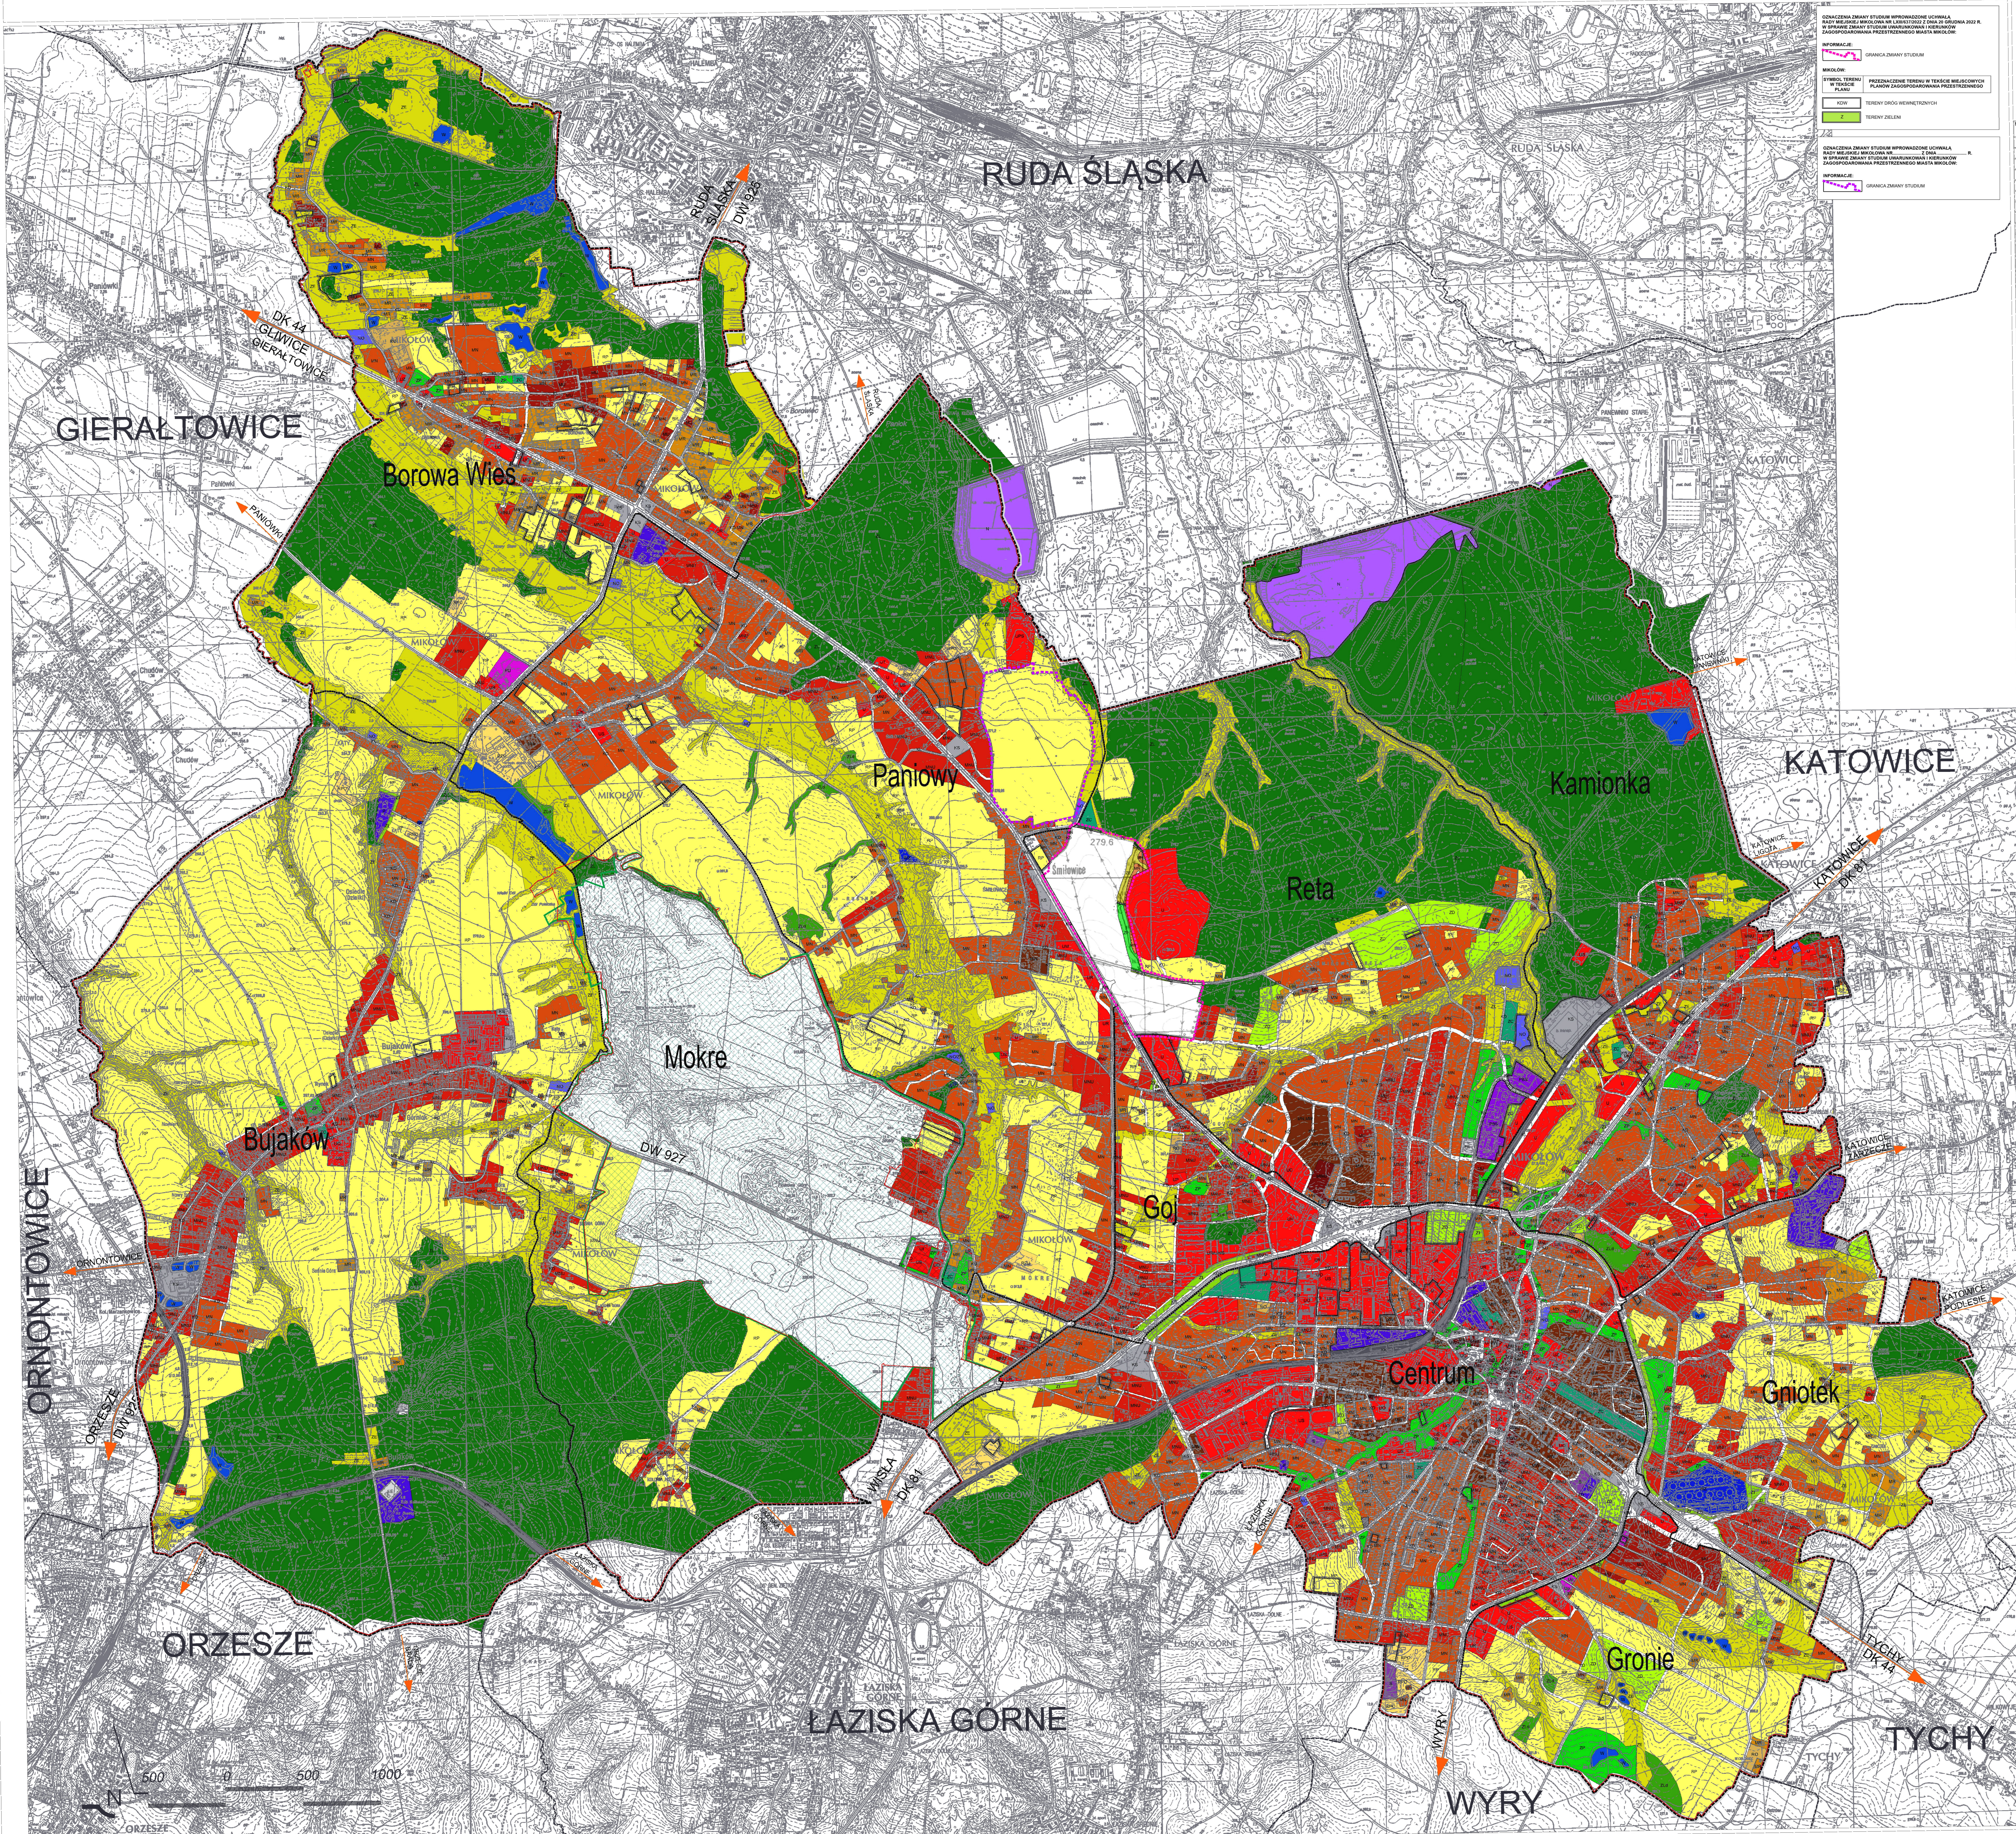

STUDIUM UWARUNKOWAŃ I KIERUNKÓW ZAGOSPODAROWANIA PRZESTRZENNEGO MIASTA MIKOŁÓW

RYSUNEK I.F - UWARUNKOWANIA WYNIKAJĄCE Z OBOWIĄZUJĄCYCH PLANÓW MIEJSCOWYCH

RYSUNEK JEDNOLITY

ZALĄCZNIK NR 3.6 DO UCHWAŁY NR XXXIII/766/2013 RADY MIEJSKIEJ MIKOŁOWA Z DNIA 27 SIERPNIA 2013 R.

ZALĄCZNIK NR 9 DO UCHWAŁY NR LXXIII/637/2022 RADY MIEJSKIEJ MIKOŁOWA Z DNIA 20 GRUDNIA 2022 R.

SYMBOL	OPIS	SYMBOL	OPIS
1	TERENY WIEJOWE	10	TERENY WIEJOWE
2	TERENY WIEJOWE	11	TERENY WIEJOWE
3	TERENY WIEJOWE	12	TERENY WIEJOWE
4	TERENY WIEJOWE	13	TERENY WIEJOWE
5	TERENY WIEJOWE	14	TERENY WIEJOWE
6	TERENY WIEJOWE	15	TERENY WIEJOWE
7	TERENY WIEJOWE	16	TERENY WIEJOWE
8	TERENY WIEJOWE	17	TERENY WIEJOWE
9	TERENY WIEJOWE	18	TERENY WIEJOWE
19	TERENY WIEJOWE	20	TERENY WIEJOWE
21	TERENY WIEJOWE	21	TERENY WIEJOWE
22	TERENY WIEJOWE	22	TERENY WIEJOWE
23	TERENY WIEJOWE	23	TERENY WIEJOWE
24	TERENY WIEJOWE	24	TERENY WIEJOWE
25	TERENY WIEJOWE	25	TERENY WIEJOWE
26	TERENY WIEJOWE	26	TERENY WIEJOWE
27	TERENY WIEJOWE	27	TERENY WIEJOWE
28	TERENY WIEJOWE	28	TERENY WIEJOWE
29	TERENY WIEJOWE	29	TERENY WIEJOWE
30	TERENY WIEJOWE	30	TERENY WIEJOWE
31	TERENY WIEJOWE	31	TERENY WIEJOWE
32	TERENY WIEJOWE	32	TERENY WIEJOWE
33	TERENY WIEJOWE	33	TERENY WIEJOWE
34	TERENY WIEJOWE	34	TERENY WIEJOWE
35	TERENY WIEJOWE	35	TERENY WIEJOWE
36	TERENY WIEJOWE	36	TERENY WIEJOWE
37	TERENY WIEJOWE	37	TERENY WIEJOWE
38	TERENY WIEJOWE	38	TERENY WIEJOWE
39	TERENY WIEJOWE	39	TERENY WIEJOWE
40	TERENY WIEJOWE	40	TERENY WIEJOWE
41	TERENY WIEJOWE	41	TERENY WIEJOWE
42	TERENY WIEJOWE	42	TERENY WIEJOWE
43	TERENY WIEJOWE	43	TERENY WIEJOWE
44	TERENY WIEJOWE	44	TERENY WIEJOWE
45	TERENY WIEJOWE	45	TERENY WIEJOWE
46	TERENY WIEJOWE	46	TERENY WIEJOWE
47	TERENY WIEJOWE	47	TERENY WIEJOWE
48	TERENY WIEJOWE	48	TERENY WIEJOWE
49	TERENY WIEJOWE	49	TERENY WIEJOWE
50	TERENY WIEJOWE	50	TERENY WIEJOWE
51	TERENY WIEJOWE	51	TERENY WIEJOWE
52	TERENY WIEJOWE	52	TERENY WIEJOWE
53	TERENY WIEJOWE	53	TERENY WIEJOWE
54	TERENY WIEJOWE	54	TERENY WIEJOWE
55	TERENY WIEJOWE	55	TERENY WIEJOWE
56	TERENY WIEJOWE	56	TERENY WIEJOWE
57	TERENY WIEJOWE	57	TERENY WIEJOWE
58	TERENY WIEJOWE	58	TERENY WIEJOWE
59	TERENY WIEJOWE	59	TERENY WIEJOWE
60	TERENY WIEJOWE	60	TERENY WIEJOWE
61	TERENY WIEJOWE	61	TERENY WIEJOWE
62	TERENY WIEJOWE	62	TERENY WIEJOWE
63	TERENY WIEJOWE	63	TERENY WIEJOWE
64	TERENY WIEJOWE	64	TERENY WIEJOWE
65	TERENY WIEJOWE	65	TERENY WIEJOWE
66	TERENY WIEJOWE	66	TERENY WIEJOWE
67	TERENY WIEJOWE	67	TERENY WIEJOWE
68	TERENY WIEJOWE	68	TERENY WIEJOWE
69	TERENY WIEJOWE	69	TERENY WIEJOWE
70	TERENY WIEJOWE	70	TERENY WIEJOWE
71	TERENY WIEJOWE	71	TERENY WIEJOWE
72	TERENY WIEJOWE	72	TERENY WIEJOWE
73	TERENY WIEJOWE	73	TERENY WIEJOWE
74	TERENY WIEJOWE	74	TERENY WIEJOWE
75	TERENY WIEJOWE	75	TERENY WIEJOWE
76	TERENY WIEJOWE	76	TERENY WIEJOWE
77	TERENY WIEJOWE	77	TERENY WIEJOWE
78	TERENY WIEJOWE	78	TERENY WIEJOWE
79	TERENY WIEJOWE	79	TERENY WIEJOWE
80	TERENY WIEJOWE	80	TERENY WIEJOWE
81	TERENY WIEJOWE	81	TERENY WIEJOWE
82	TERENY WIEJOWE	82	TERENY WIEJOWE
83	TERENY WIEJOWE	83	TERENY WIEJOWE
84	TERENY WIEJOWE	84	TERENY WIEJOWE
85	TERENY WIEJOWE	85	TERENY WIEJOWE
86	TERENY WIEJOWE	86	TERENY WIEJOWE
87	TERENY WIEJOWE	87	TERENY WIEJOWE
88	TERENY WIEJOWE	88	TERENY WIEJOWE
89	TERENY WIEJOWE	89	TERENY WIEJOWE
90	TERENY WIEJOWE	90	TERENY WIEJOWE
91	TERENY WIEJOWE	91	TERENY WIEJOWE
92	TERENY WIEJOWE	92	TERENY WIEJOWE
93	TERENY WIEJOWE	93	TERENY WIEJOWE
94	TERENY WIEJOWE	94	TERENY WIEJOWE
95	TERENY WIEJOWE	95	TERENY WIEJOWE
96	TERENY WIEJOWE	96	TERENY WIEJOWE
97	TERENY WIEJOWE	97	TERENY WIEJOWE
98	TERENY WIEJOWE	98	TERENY WIEJOWE
99	TERENY WIEJOWE	99	TERENY WIEJOWE
100	TERENY WIEJOWE	100	TERENY WIEJOWE